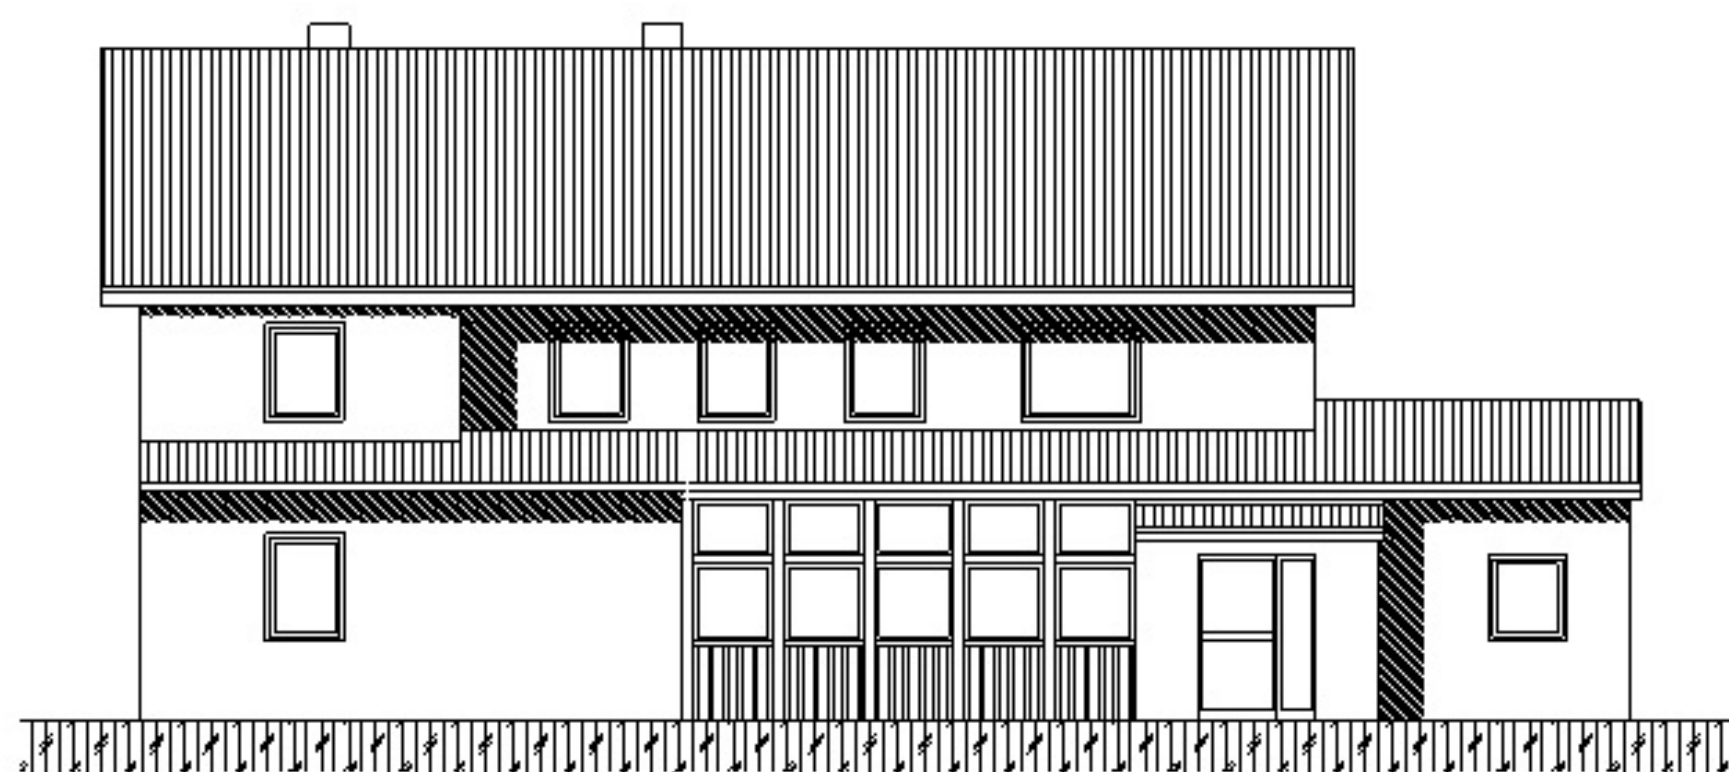

PROJEKT

ERWEITERUNG DER GASTSTÄTTE
AM FELSWÄLDCHEN 13
66687 WADERN - NUNKIRCHEN

BAUHERR

LEO MEYER
AM FELSWÄLDCHEN 13
66687 WADERN - NUNKIRCHEN

PLANUNG

HANS WERNER JÄGER

ARCHITEKT

SAARSTRASSE 9 54455 SERRIG
Tel. 06531-56537-0 h.w.jaeger@myqmy.de

UNTERSCHRIFTEN

BAUHERR

PLANER

NEUE ANSICHTEN - SCHNITT

MAßSTAB 1:100

DATUM 14.08.2018

06Z - HWJ

SÜDEN