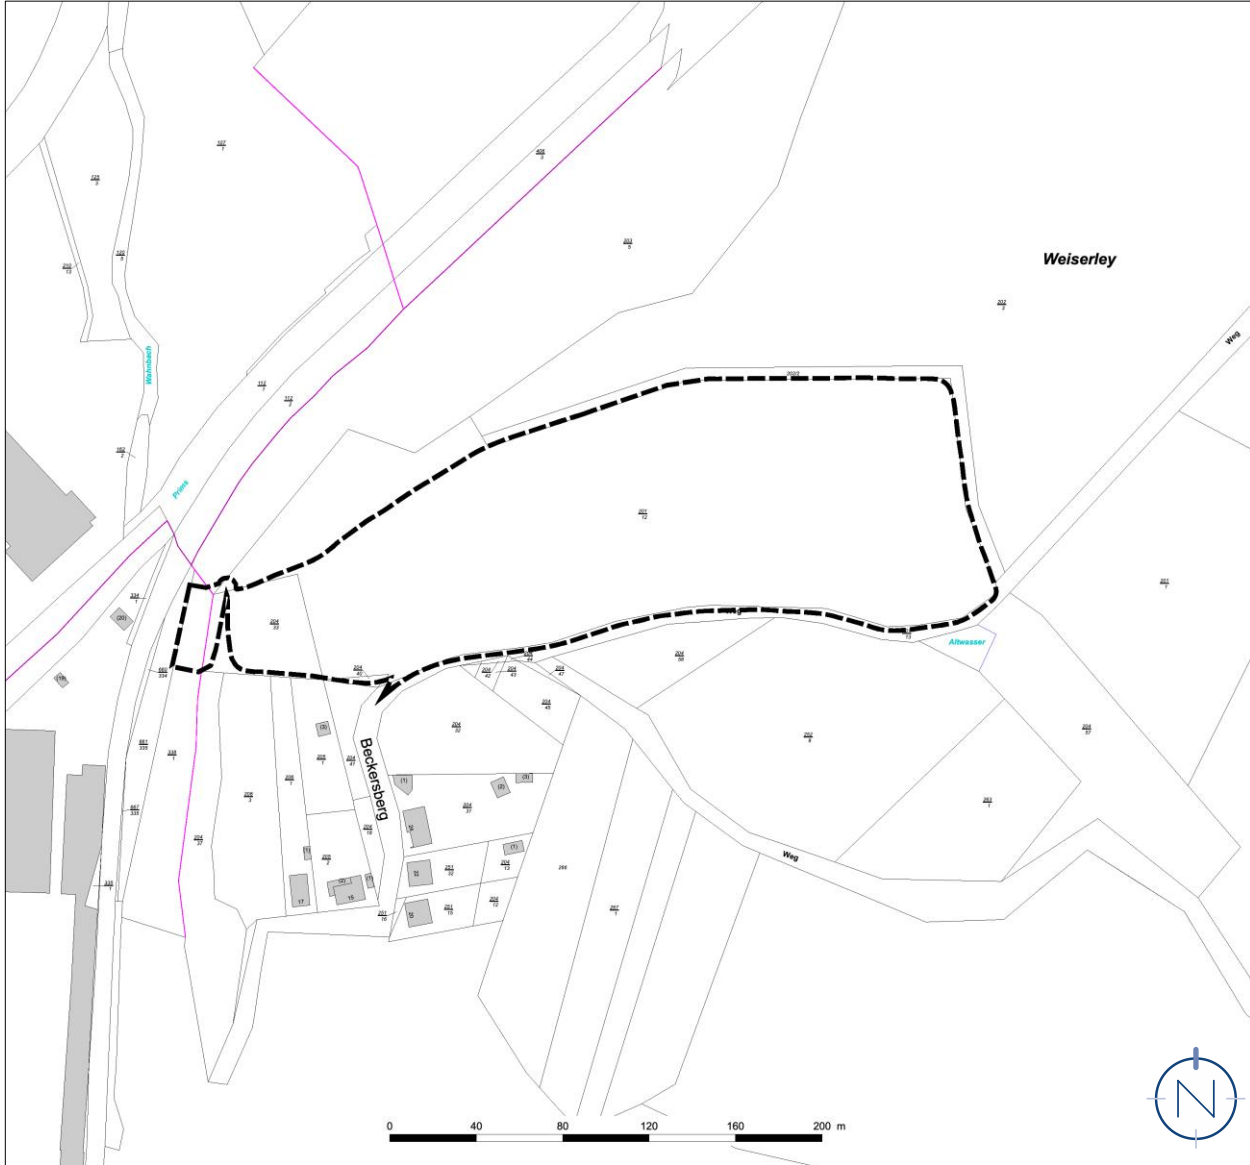

Lageplan, o.M.

Geltungsbereich des Bebauungsplanes „Freiflächen-Photovoltaik-Anlage Büschfeld“ in der Stadt Wadern, Stadtteil Büschfeld

Quelle: LVGL; Bearbeitung: Kernplan; Stand: 12.10.2020

Quelle: ZORA, LVGL; Bearbeitung: Kernplan; Stand: 12.10.2020