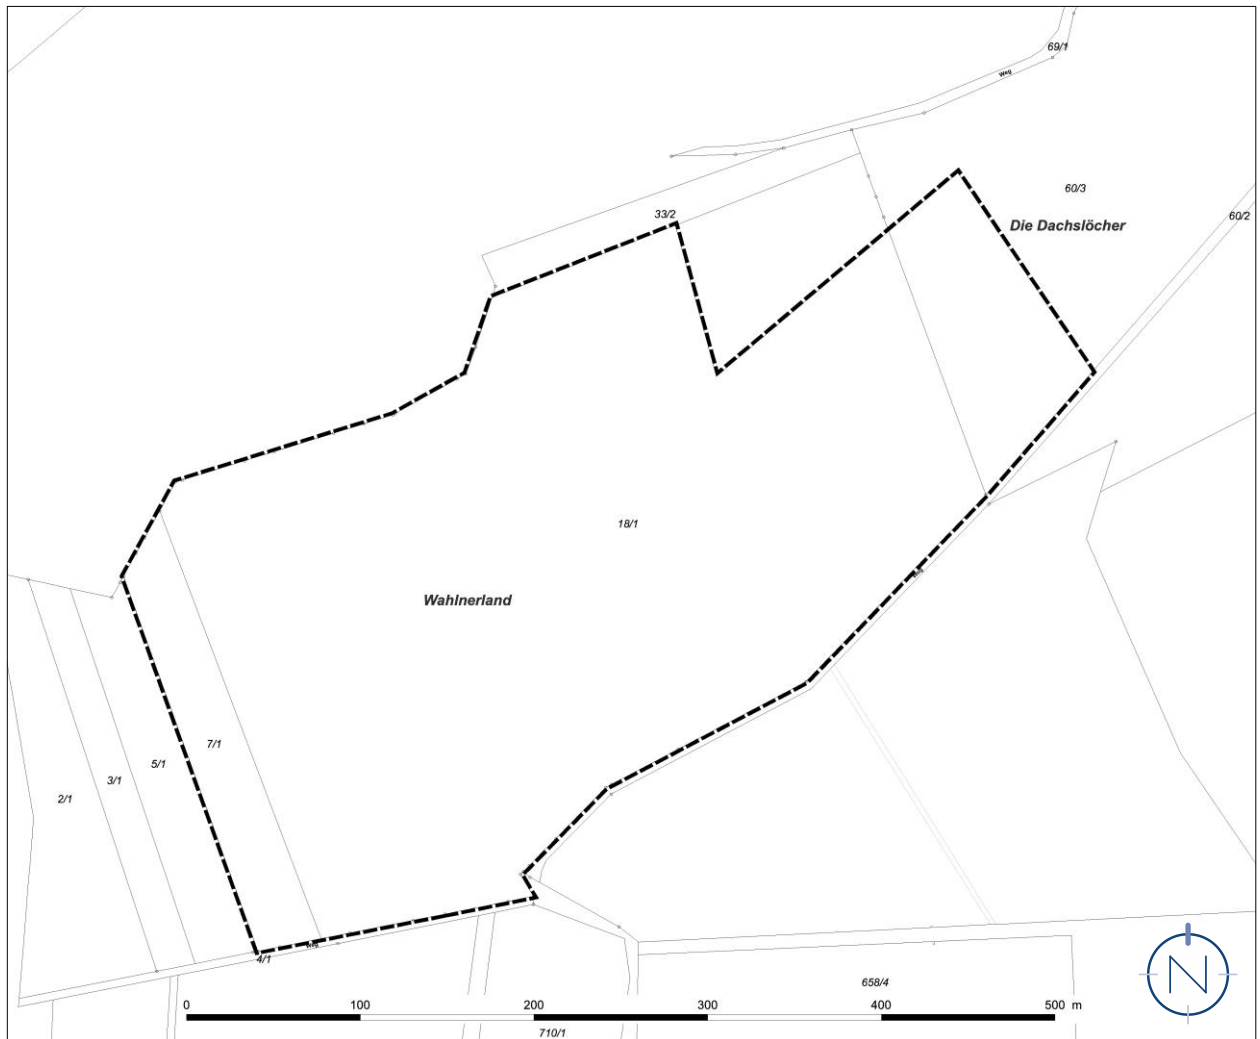

Lageplan, o.M.

Geltungsbereich des Bebauungsplanes „Solarpark Nunkirchen“ und der Teiländerung des Flächennutzungsplans in der Stadt Wadern, Stadtteil Nunkirchen

Quelle: LVGL; Bearbeitung: Kernplan (ohne Maßstab)