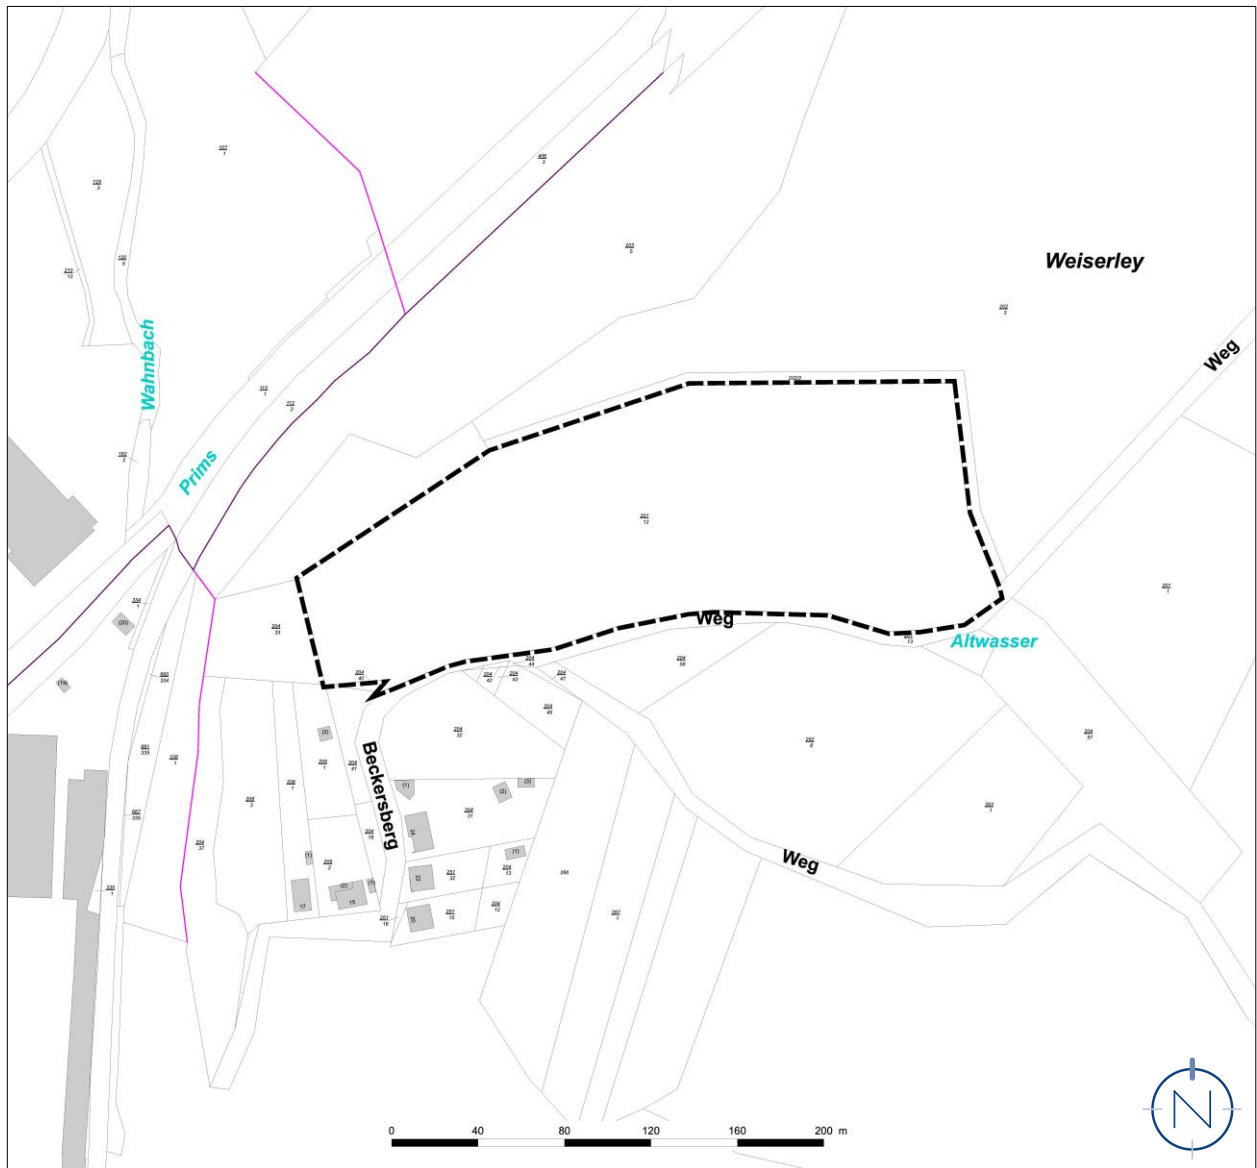

Lageplan, o.M.

Geltungsbereich des Bebauungsplanes „Freiflächen-Photovoltaik-Anlage Büschfeld“ und der Teiländerung des Flächennutzungsplans in der Stadt Wadern, Stadtteil Büschfeld

Quelle: LVGL; Bearbeitung: Kernplan; Stand: 10.05.2019