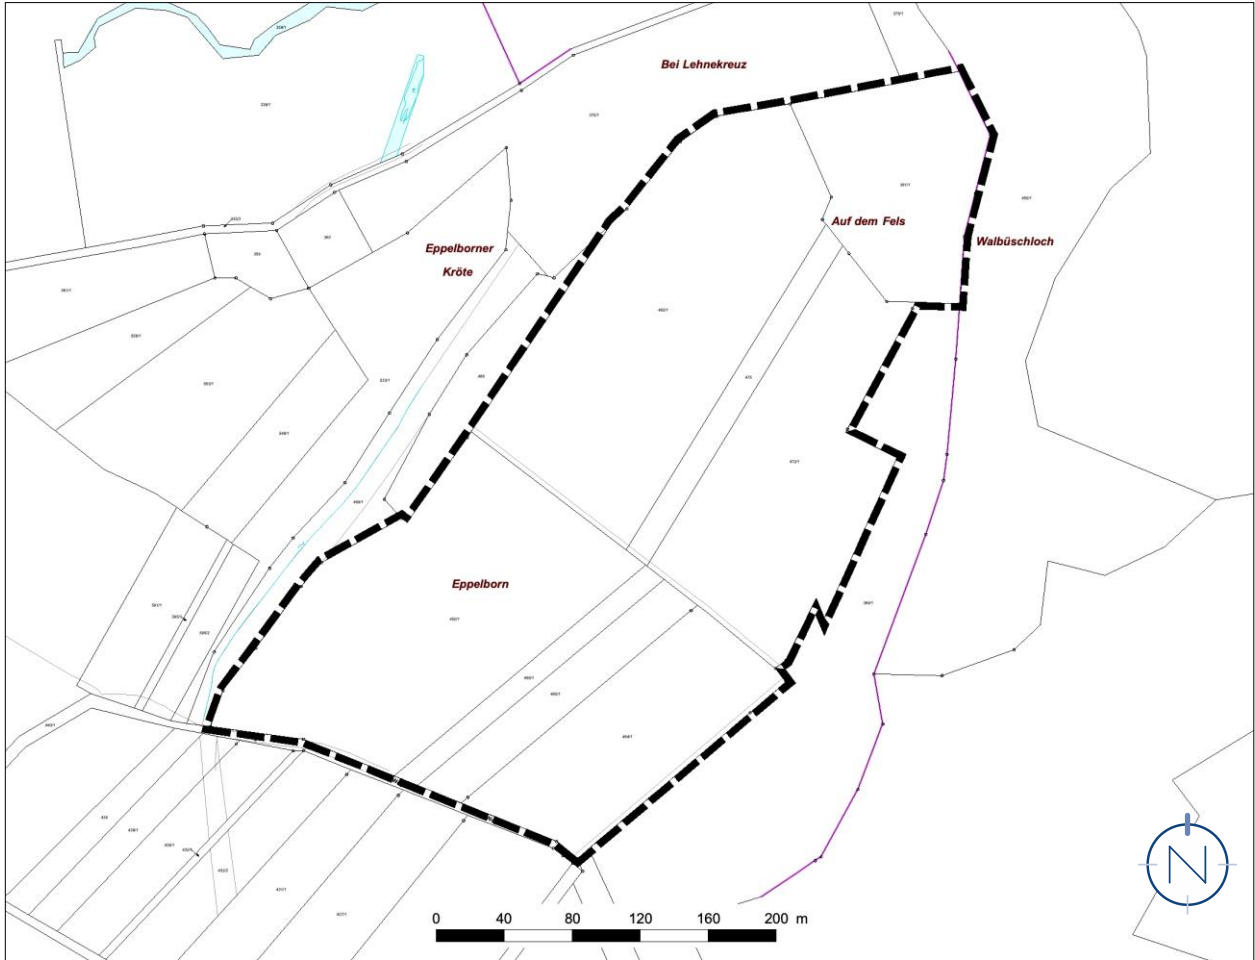

Geltungsbereich des Bebauungsplanes „Solarpark Nunkrichen-Bammersch“ und der Teiländerung des Flächennutzungsplans in der Stadt Wadern, Stadtteil Nunkrichen

Quelle: LVGL; Bearbeitung: Kernplan; Stand: 23.01.2020

Quelle: ZORA, LVGL; Bearbeitung: Kernplan