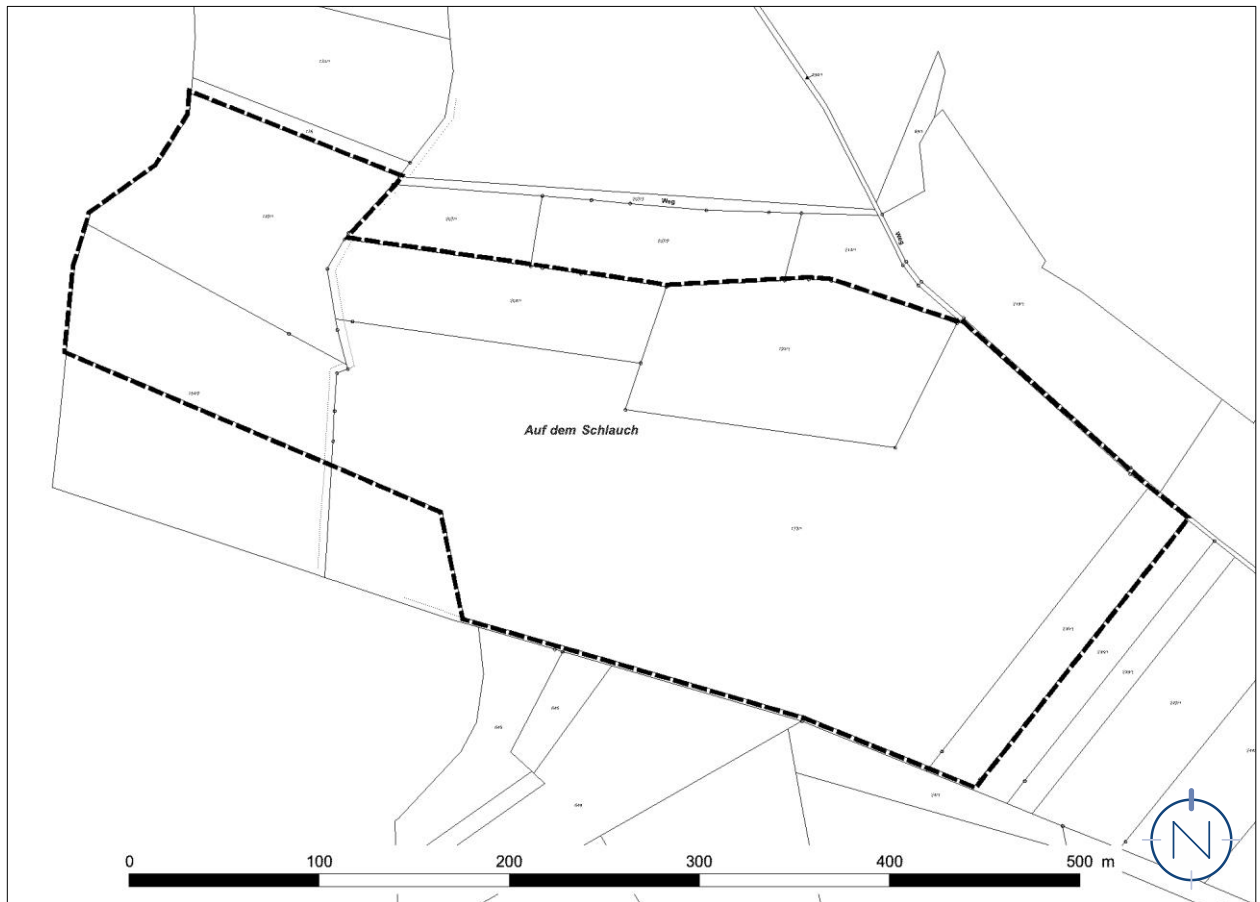

Lageplan, o.M.

Geltungsbereich des Bebauungsplanes „Solarpark Wedern“ und der Teiländerung des Flächennutzungsplans in der Stadt Wedern, Stadtteil Wedern

Quelle: LVGL; Bearbeitung: Kernplan; Stand: 17.09.19