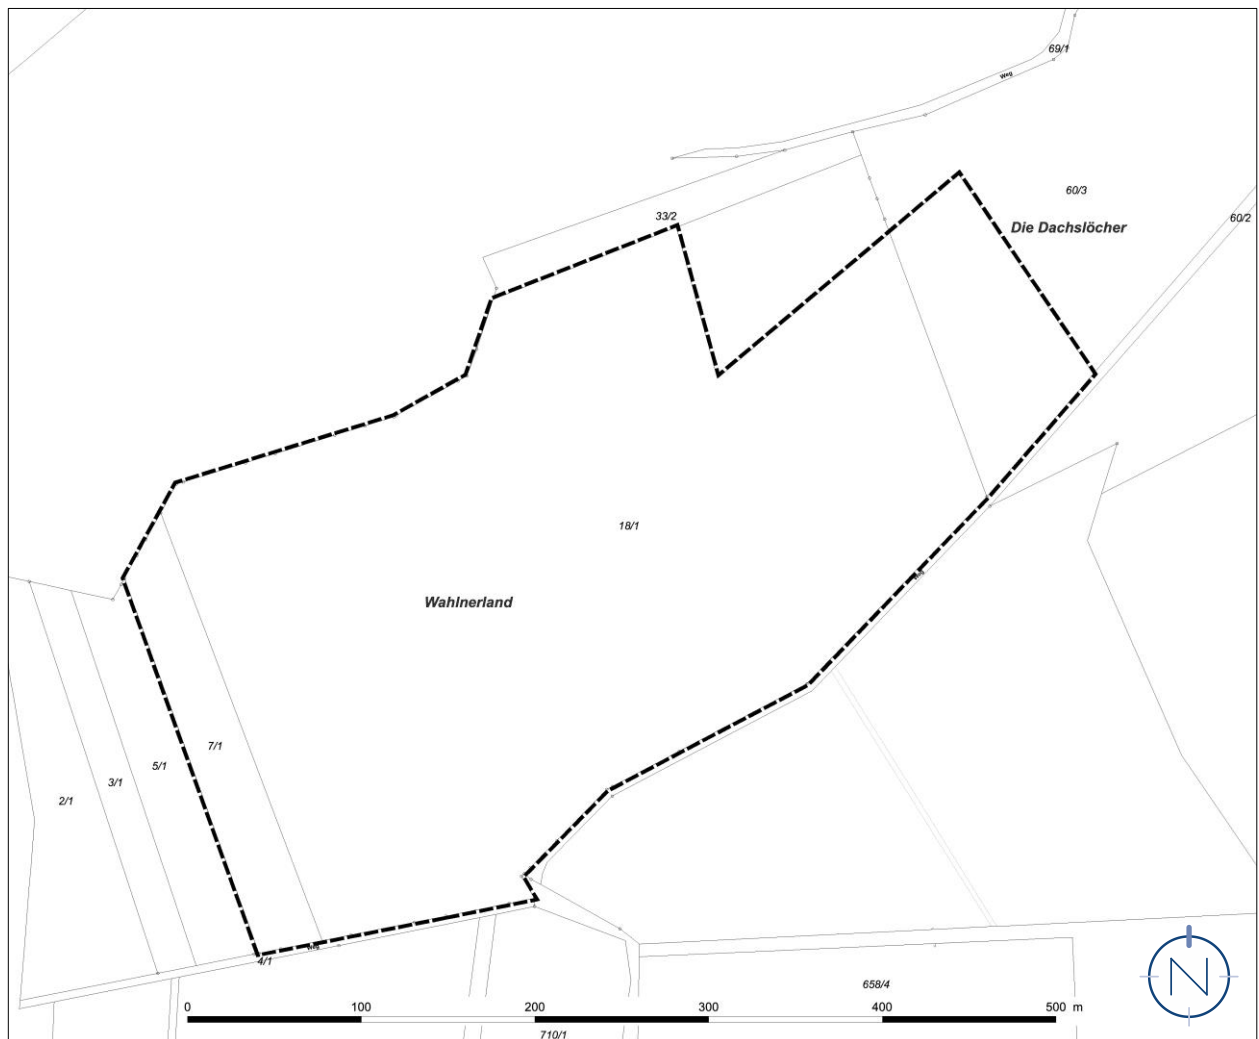

## Lageplan, o.M.

Geltungsbereich des Bebauungsplanes „Solarpark Nunkirchen“ und der Teiländerung des Flächennutzungsplans in der Stadt Wadern, Stadtteil Nunkirchen

Quelle: LVGL; Stand: 24.01.2019; Bearbeitung: Kernplan; Stand: 23.09.2021

Quelle: ZORA, LVGL; Bearbeitung: Kernplan; Stand: 23.09.2021